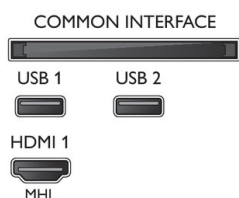

Podržana rezolucija

- Ulazni signali sa računara: do 1920x1080 na 60 Hz
- Ulazni video signali: do 1920x1080p

Podešivač / Prijem / Prenos

- HEVC podrška
- Digitalni televizor: DVB-T/T2/T2-HD/C/S/S2
- MPEG podrška: MPEG2, MPEG4
- video plejбек: NTSC, PAL, SECAM

Energija

- Električna mreža: AC 220–240 V, 50/60 Hz
- Potrošnja energije u standby modu: <0,3 W
- Potrošnja energije u isključenom stanju: Nije dostupno W
- Temperatura okoline: od 5 °C do 35 °C
- Funkcije za uštedu energije: Automatski tajmer za isključivanje, Eco režim, Isključivanje ekrana (za radio)
- Oznaka EU za energiju: 24 W
- Godišnja potrošnja energije: 36 kWh
- Sadržaj žive: 0 mg
- Prisustvo olova: Da*
- Oznaka za energetska klasu: A+

Dimenzije

- Dimenzije kutije (Š x V x D): 798 x 520 x 133 mm
- Dimenzije uređaja (Š x V x D): 731,8 x 435,3 x 77,3 mm
- Dimenzije uređaja sa postoljem (Š x V x D): 731,8 x 454,0 x 166,2 mm
- Širina postolja za televizor: 549,8 mm
- Težina proizvoda: 4,5 kg
- Težina proizvoda (sa postoljem): 4,6 kg
- Težina uključujući ambalažu: 6.1 kg
- Kompatibilnost sa standardom VESA za zidne nosače: X = 100 mm

Dodaci

- Uključena dodatna oprema: Daljinski upravljač, 2

baterije veličine AAA, Kabl za napajanje, Vodič za brzi početak, Brošura sa pravnim i bezbednosnim podacima, Stalac za sto

Boja i završni sloj

- Prednja strana televizora: Crna visokog sjaja

Connections

Side