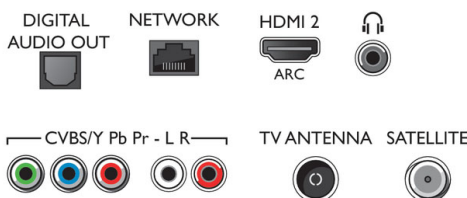

Rear

Datum izlaska 2022-04-26

Verzija: 10.1.1

12 NC: 8670 001 51559
EAN: 87 18863 01490 5

© 2022 Koninklijke Philips N.V.
Sva prava zadržana.

Specifikacije su podložne promeni bez prethodnog obaveštenja. Trgovačke marke su vlasništvo kompanije Koninklijke Philips N.V. ili njihovih vlasnika.

www.philips.com