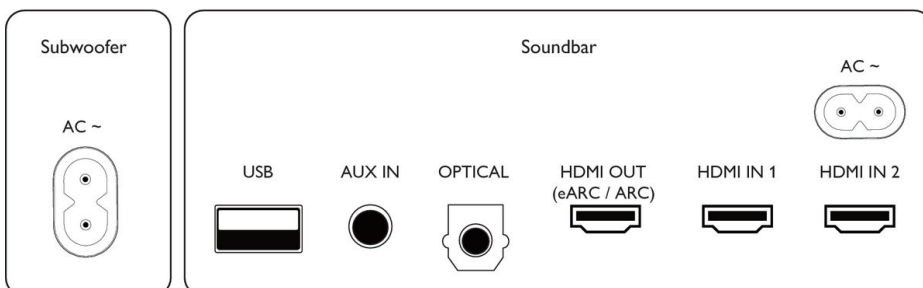

Video zapis

- 3D propuštanje
- Poboljšanje video reprodukcije: Propušta 4K video, Dolby Vision, HDR10, HDR10+, HLG

Podržani audio formati

- HDMI IN1/IN2: Dolby Atmos, Dolby Digital,

- Dolby Digital Plus, Dolby TrueHD, LPCM 2 kanala, Dolby MAT
- HDMI ARC/eARC: Dolby Atmos, Dolby Digital, Dolby Digital Plus, Dolby TrueHD, LPCM 2 kanala, Dolby MAT
- Optički: Dolby Digital, LPCM 2 kanala
- USB: MP3, WAV, FLAC
- Play-Fi: AIFF, FLAC, MP3, WAV, MPEG4 AAC, MPEG4 M4A
- Bluetooth: SBC

Dizajn

- Boja: Tamnosiva
- Montiranje na zid

Praktičnost

- Daljinski upravljač
- Noćni režim: Ne

Kompatibilnost

- Upravljanje pomoću aplikacije za pametni telefon / tablet

Napajanje

- Aut. mirovanje
- Napajanje glavne jedinice: 100–240 V AC, 50/60 Hz
- Potrošnja glavne jedinice u stanju pripravnosti: < 0,5 W
- Napajanje niskotonca: 100–240 V AC, 50/60 Hz
- Potrošnja niskotonca u stanju pripravnosti: < 0,5 W

Dodaci

- Uključena dodatna oprema: Daljinski upravljač, 1 x baterija CR2025, Kabl za napajanje, Nosač za montiranje na zid, Vodič za brzi početak, Garantni list za ceo svet

Dimenzije

- Glavna jedinica (Š x V x D): 900 x 57 x 110 mm
- Težina glavne jedinice: 2,4 kg
- Niskotonac (Š x V x D): 122 x 403 x 300 mm
- Težina subwoofera: 4,8 kg

Dimenzije pakovanja

- Način pakovanja: Kutija
- Broj proizvoda u kompletu: 1
- Dimenzije pakovanja (Š x V x D): 103 x 15 x 42,5 cm
- Bruto težina: 9,3 kg
- Neto težina: 7,2 kg

Datum izlaska 2022-11-02

Verzija: 7.1.1

12 NC: 8670 001 68045
EAN: 48 95229 10995 7

© 2022 Koninklijke Philips N.V.
Sva prava zadržana.

Specifikacije su podložne promeni bez prethodnog obaveštenja. Trgovačke marke su vlasništvo kompanije Koninklijke Philips N.V. ili njihovih vlasnika.

www.philips.com