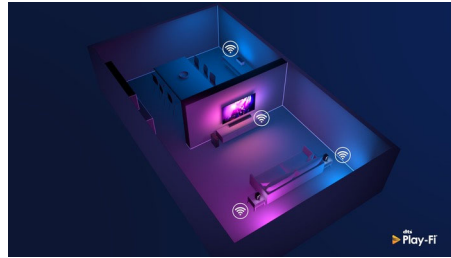

Dolby Atmos

Povećajte uzbuđenje bez obzira na to šta gledate. Ovaj soundbar zvučnik sa podrškom za Dolby Atmos podjednako dobro reprodukuje duboke i visoke tonove, pa kreira virtualni trodimenzionalni okružujući zvuk koji se kreće iznad i oko vas.

Stadionski režim ekvilajzera

Iskusite uzbuđenje praćenja sporta uživo, iz dnevne sobe. Stadionski režim ekvilajzera pruža obuhvatajuću buku navijača, baš kao da ste na stadionu! Oduševite se svakim ključnim trenutkom – uz kristalno jasan zvuk komentatora.

Play-Fi. Višesobni audio sistem i još toga

Jednostavna Play-Fi kompatibilnost će učiniti ovaj soundbar zvučnik zvezdom vaše višesobnog audio sistema. Možete da sinhronizujete zvučnike sa podrškom za Play-Fi za zvuk u više prostorija, pa čak i da kreirate True Surround zvučni sistem – sve to pomoću aplikacije Philips Sound ili Play-Fi