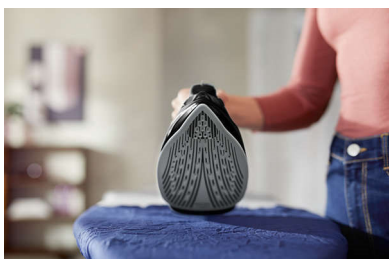

Long lasting performance

- Ugrađeni klizni prekidač za calc clean, dugotrajne performanse pare
- Kabl testiran za maksimalnu izdržljivost i sigurnost
- Grejna ploča otporna na grebanje lako klizi po tkanini

PHILIPS

Pegla na paru

Snaga od 2600 W Neprekidan mlaz pare od 45 g/min, Dodatna količina pare od 200 g, SteamGlide Plus

DST5040/80

Važne karakt.

Brzo zagrevanje zahvaljujući snazi od 2600 W

Brzo se zagreva i nudi snažne performanse.

Grejna ploča SteamGlide Plus

Naša specijalna SteamGlide Plus ploča glatko klizi preko svake tkanine. Ona se ne lepi, otporna je na grebanje i jednostavno se čisti.

Više nema kapi vode na sve strane

Sistem za zaustavljanje kapljanja vam omogućava da bezbrižno peglate osetljive tkanine pri niskim temperaturama. Ne morate da brinete da će kapi vode naneti mrlje na odeću.