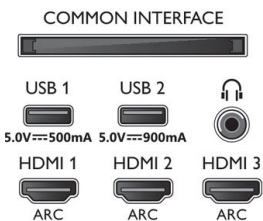

Connections

Side