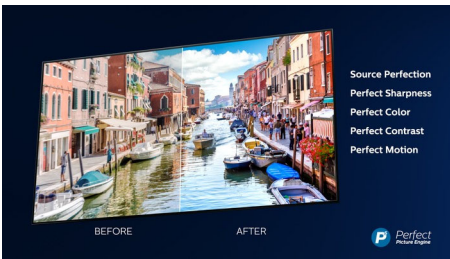

Philips P5 Procesor za obradu slike

Philips P5 procesor daje sliku koja je podjednako izvanredna kao i sadržaj koji obožavate. Detalji imaju primetno više dubine. Boje su živopisne, a nijanse kože izgledaju prirodno. Kontrast je toliko oštar da ćete osetiti svaki detalj. Pokreti su savršeno tačni.