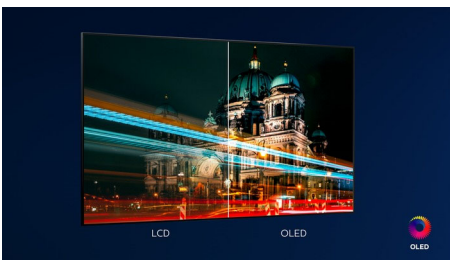

Philips OLED televizor

Uz Philips OLED TV dobijate širi ugao gledanja i jedinstveno živopisnu sliku. Nijanse crne su

dublje. Prikaz boja je verniji. Detalji u senkama i istaknutim delovima se precizno reprodukuju. Podržani su svi glavni HDR formati. Osetićete svaku scenu u punom sjaju.