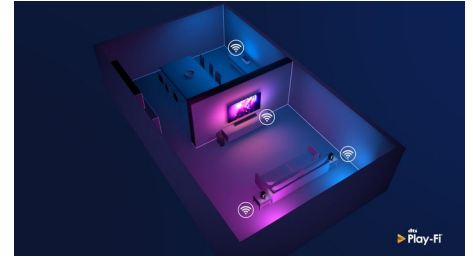

DTS Play-Fi kompatibilnost

DTS Play-Fi na Philips televizoru vam omogućava da povežete kompatibilne zvučnike u bilo kojoj prostoriji. Imate bežične zvučnike u kuhinji? Slušajte film dok pravite grickalice ili pratite sportskog komentatora dok svima ne pripremite piće.