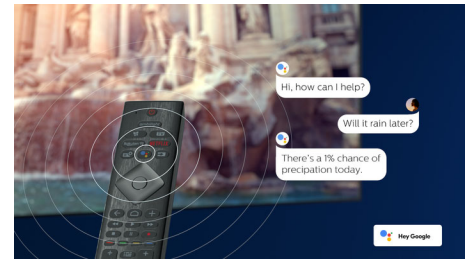

Jednostavno pametan. Android TV

Vaš Philips Android televizor vam pruža sadržaje koje želite, kada to želite. Možete prilagoditi početni ekran tako da prikazuje vaše omiljene aplikacije, tako da možete jednostavno pokrenuti strimovanje filmova i

AI glasovna kontrola

Pritisnite dugme na daljinskom upravljaču da biste razgovarali sa funkcijom Google Assistant. Upravljajte televizorom ili pametnim kućnim uređajima sa podrškom za Google Assistant pomoću glasa. Ili tražite od funkcije Alexa da upravljate televizorom pomoću uređaja sa podrškom za Alexa.