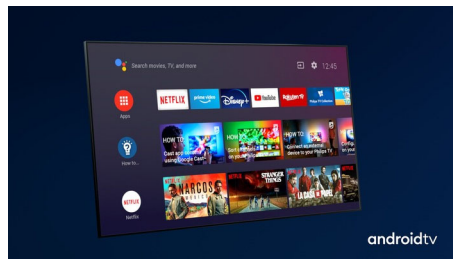

Jednostavno pametan. Android TV

Vaš Philips Android televizor vam pruža sadržaje koje želite, kada to želite. Možete prilagoditi početni ekran tako da prikazuje vaše omiljene aplikacije, tako da možete jednostavno pokrenuti strimovanje filmova i

emisija koje volite. Ili, možete nastaviti tamo gde ste stali.