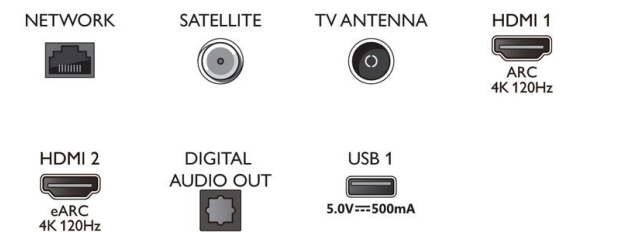

- EPREL registracioni brojevi: 1240511
- Energetska klasa za SDR: G
- Energetski zahtevi u režimu uključenog napajanja za SDR: 84 kWh/1000h
- Energetska klasa za HDR: F
- Energetski zahtevi u režimu uključenog napajanja za HDR: 77 kWh/1000h
- U mrežni režim pripravnosti: <2,0 W
- Potrošnja energije u isključenom stanju: nije dostupan
- Korišćena tehnologija panela: OLED

Connections

Side

Bottom

Datum izlaska 2022-12-14

Verzija: 8.5.1

12 NC: 8670 001 82733
EAN: 87 18863 03453 8

© 2022 Koninklijke Philips N.V.
Sva prava zadržana.

Specifikacije su podložne promeni bez prethodnog obaveštenja. Trgovačke marke su vlasništvo kompanije Koninklijke Philips N.V. ili njihovih vlasnika.