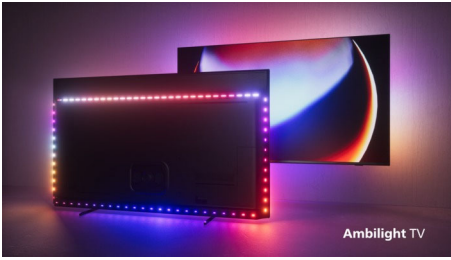

PHILIPS

4K UHD Android TV

P5 AI Perfect Picture Engine procesor Dolby Atmos zvuk, 4-strani Ambilight TV, 139 cm (55") Android TV

55OLED807/12

Važne karakt.

4-strani Ambilight

Uz Ambilight, neverovatno iskustvo gledanja Philips OLED televizora postaje još bolje! LED svetla sa sve četiri strane televizora svetle i menjaju boje u savršenoj harmoniji sa akcijom na ekranu ili muzikom. Doživljaj je toliko topao i sveobuhvatajući da ćete se zapitati kako ste uživali u televiziji bez toga.