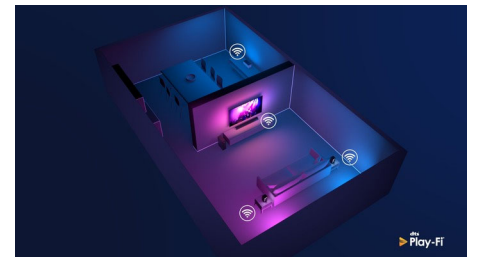

DTS Play-Fi kompatibilnost

DTS Play-Fi na Philips televizoru vam omogućava da povežete kompatibilne zvučnike u bilo kojoj prostoriji. Imate bežične zvučnike u kuhinji? Slušajte film dok pravite grickalice ili pratite sportskog komentatora dok svima ne pripremite piće.