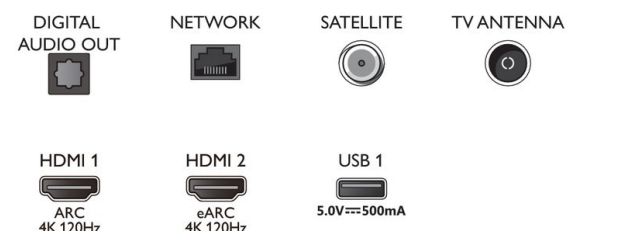

Bottom

Datum izlaska 2022-07-23

Verzija: 9.5.2

12 NC: 8670 001 75016
EAN: 87 18863 02899 5

© 2022 Koninklijke Philips N.V.
Sva prava zadržana.

Specifikacije su podložne promeni bez prethodnog obaveštenja. Trgovačke marke su vlasništvo kompanije Koninklijke Philips N.V. ili njihovih vlasnika.

www.philips.com

* UL je sertifikovao Philips OLED televizore za nepostojanje treperenja i neugodnog odbleska.
* Veličina memorije (fleš): 16 G, stvarni dostupan prostor na disku može da se razlikuje (u zavisnosti od npr. (unapred) instaliranih aplikacija, instaliranog operativnog sistema itd.)
* Elektronski TV vodič i stvarna vidljivost (do 8 dana) zavise od zemlje i operatera.
* Ponuda Android aplikacija razlikuje se u zavisnosti od zemlje. Dodatne informacije potražite u lokalnoj Google Play prodavnici.
* Televizor podržava DVB prijem za emitovanje besplatnih kanala. Specifični DVB operateri nisu podržani. Ažurna lista nalazi se u odeljku sa najčešćim pitanjima na Philips veb lokaciji za podršku. Za neke operatere su potrebni modul uslovnog pristupa i pretplata. Obratite se operateru da biste dobili više informacija.
* Aplikacija Philips TV Remote i povezane funkcije razlikuju se u zavisnosti od modela televizora, operatera i zemlje, kao i od modela i operativnog sistema pametnog uređaja. Više informacija potražite na: www.philips.com/TVRemoteapp.
* USB snimanje je dostupno samo za digitalne kanale, snimci mogu da imaju zaštitu od emitovanja (CI+). Mogu da se primenjuju ograničenja u vezi sa zemljom i kanalom.
* Ovaj televizor sadrži olovo samo na određenim delovima ili komponentama gde ne postoje tehnološke alternative u skladu sa postojećim klauzulama izuzimanja prema RoHS direktivi.
* Amazon, Alexa i svi povezani logotipi su zaštićeni žigovi kompanije Amazon.com, Inc. ili njenih povezanih društava. Amazon Alexa je dostupna na određenim jezicima i u određenim zemljama.
* Amazon Prime je dostupan na određenim jezicima i u određenim zemljama.
* Potrebna je Disney+ pretplata. Podležu uslovima na <https://www.disneyplus.com> (c) 2020. Disney i njeni povezani entiteti. Disney+ je dostupan na određenim jezicima i u određenim zemljama.
* Google Assistant je dostupan na Philips Android TV uređajima sa verzijom operativnog sistema Android O (8) ili novijom. Google Assistant je dostupan na određenim jezicima i u određenim zemljama.
* Potrebna je Netflix pretplata. Podležu uslovima na <https://www.netflix.com>
* Rakuten TV je dostupan na određenim jezicima i u određenim zemljama.