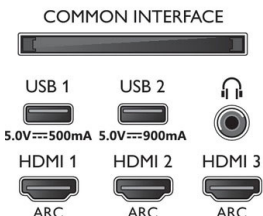

Connections

Side