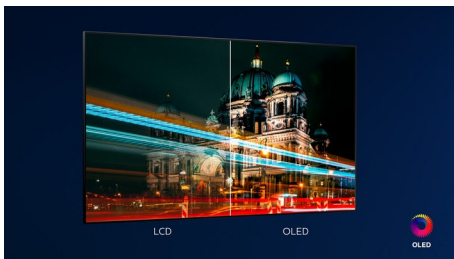

Philips OLED televizor

Sa Philips OLED televizorom dobijate širi ugao gledanja i jedinstveno realističnu HDR sliku kod koje svaka scena izgleda impresivno stvarno. Crna boja je tamnija, boje su živopisnije, a detalji u senkama i svetlim delovima su precizno reprodukovani.