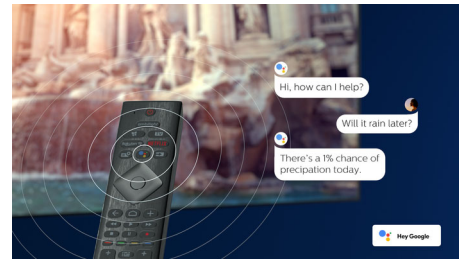

Dizajn

Daljinski upravljač sa osvetljenim tasterima i sa Muirhead kožnom poledinom.

Android televizor

Vaš Philips Android televizor vam pruža sadržaje koje želite, kada to želite. Možete prilagoditi početni ekran tako da prikazuje vaše omiljene aplikacije, tako da možete jednostavno pokrenuti strimovanje filmova i emisija koje volite. Ili, možete nastaviti tamo gde ste stali.

Glavni pomoćnik

Kontrolišite Philips Android TV glasom. Želite da igrate igru, gledate Netflix ili da pronađete sadržaj i aplikacije u Google Play prodavnici? Samo to kažite televizoru. Možete čak i da izdajete komande svim pametnim kućnim uređajima sa podrškom za Google Assistant, kao što je prigušivanje svetla ili podešavanje termostata za filmsko veče. Bez ustajanja sa kauča. Dani traženja daljinskog upravljača za televizor su stvar prošlosti. Sada možete da koristite glas za upravljanje Philips Smart TV-om pomoću uređaja sa podrškom za Alexa, kao što je Amazon Echo. Uključite televizor, promenite kanal, prebacite izvor slike na konzolu za igre i još toga uz Alexa.