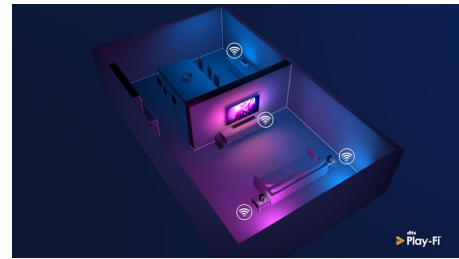

DTS Play-Fi

DTS Play-Fi na Philips televizoru vam omogućava da povežete kompatibilne zvučnike u bilo kojoj prostoriji. Imate bežične zvučnike u kuhinji? Slušajte film dok pravite grickalice ili pratite sportskog komentatora dok svima ne pripremite piće.