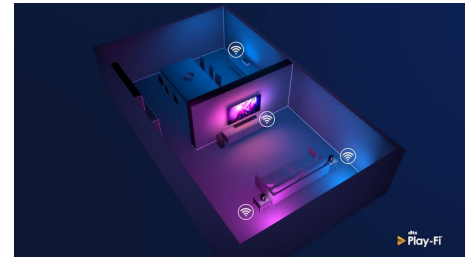

DTS Play-Fi kompatibilnost

DTS Play-Fi na Philips televizoru vam omogućava da povežete kompatibilne zvučnike u bilo kojoj prostoriji. Imate bežične zvučnike u kuhinji? Slušajte film dok pravite grickalice ili pratite sportskog komentatora dok svima ne pripremite piće.

AI glasovna kontrola

Ovaj Philips Android televizor nudi više glasovnih pomoćnika! Upravlajte televizorom preko uređaja sa uslugom Google Home. Odnosno, izaberite uslugu Alexa i upravljajte televizorom preko uređaja na kojima je omogućena ova usluga.