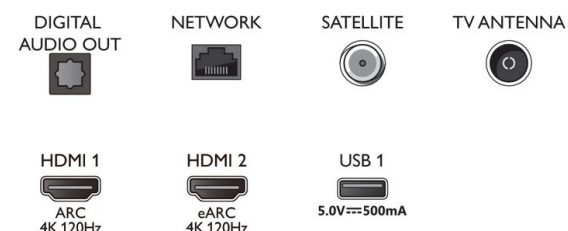

Bottom

Datum izlaska 2022-07-23

Verzija: 9.1.1

12 NC: 8670 001 75001
EAN: 87 18863 02897 1

© 2022 Koninklijke Philips N.V.
Sva prava zadržana.

Specifikacije su podložne promeni bez prethodnog obaveštenja. Trgovačke marke su vlasništvo kompanije Koninklijke Philips N.V. ili njihovih vlasnika.

www.philips.com

- Veličina memorije (fleš): 16 G, stvarni dostupan prostor na disku može da se razlikuje (u zavisnosti od npr. (unapred) instaliranih aplikacija, instaliranog operativnog sistema itd.)
- Elektronski TV vodič i stvarna vidljivost (do 8 dana) zavise od zemlje i operatera.
- Ponuda Android aplikacija razlikuje se u zavisnosti od zemlje. Dodatne informacije potražite u lokalnoj Google Play prodavnici.
- Televizor podržava DVB prijem za emitovanje besplatnih kanala. Specifični DVB operateri nisu podržani. Ažurna lista nalazi se u odeljku sa najčešćim pitanjima na Philips veb lokaciji za podršku. Za neke operatere su potrebni modul uslovnog pristupa i pretplata. Obratite se operateru da biste dobili više informacija.
- Aplikacija Philips TV Remote i povezane funkcije razlikuju se u zavisnosti od modela televizora, operatera i zemlje, kao i od modela i operativnog sistema pametnog uređaja. Više informacija potražite na: www.philips.com/TVRemoteapp.
- USB snimanje je dostupno samo za digitalne kanale, snimci mogu da imaju zaštitu od emitovanja (CI+). Mogu da se primenjuju ograničenja u vezi sa zemljom i kanalom.
- Ovaj televizor sadrži olovo samo na određenim delovima ili komponentama gde ne postoje tehnološke alternative u skladu sa postojećim klauzulama izuzimanja prema RoHS direktivi.
- Amazon, Alexa i svi povezani logotipi su zaštitni žigovi kompanije Amazon.com, Inc. ili njenih povezanih društava. Amazon Alexa je dostupna na određenim jezicima i u određenim zemljama.
- Amazon Prime je dostupan na određenim jezicima i u određenim zemljama.
- Potrebna je Disney+ pretplata. Podleže uslovima na <https://www.disneyplus.com> (c) 2020. Disney i njeni povezani entiteti. Disney+ je dostupan na određenim jezicima i u određenim zemljama.
- Google Assistant je dostupan na Philips Android TV uređajima sa verzijom operativnog sistema Android O (8) ili novijom. Google Assistant je dostupan na određenim jezicima i u određenim zemljama.
- Potrebna je Netflix pretplata. Podleže uslovima na <https://www.netflix.com>
- Rakuten TV je dostupan na određenim jezicima i u određenim zemljama.
- UL je sertifikovao Philips OLED televizore za nepostojanje treperenja i neugodnog odbleška.