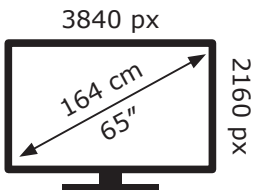

Posetite nas i uživajte u ekskluzivnom iskustvu pametne kupovine klikom na link:

<https://tehnoteka.rs/p/tcl-televizor-65p735-akcija-cena/>

ENERG

TCL

65P735X1

88 kWh/1000h

ABCDEF**G**

126 kWh/1000h