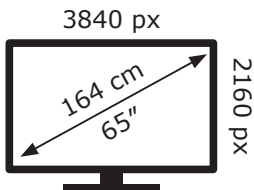

Posetite nas i uživajte u ekskluzivnom iskustvu pametne kupovine klikom na link:

<https://tehnoteka.rs/p/tcl-televizor-65p635-akcija-cena/>

ENERG

TCL

65P635X1

98 kWh/1000h

ABCDEF**G**

125 kWh/1000h