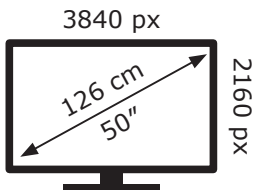

# ENERG

TCL

50P725X1

**59** kWh/1000h

ABCDEF**G**

**86** kWh/1000h

Ovaj dokument je originalno proizveden i objavljen od strane proizvođača, brenda TCL, i preuzet je sa njihove zvanične stranice. S obzirom na ovu činjenicu, Tehnoteka ističe da ne preuzima odgovornost za tačnost, celovitost ili pouzdanost informacija, podataka, mišljenja, saveta ili izjava sadržanih u ovom dokumentu.