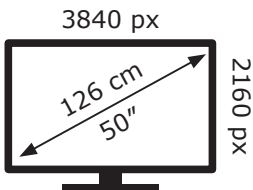

# ENERG

TCL

50P635X1

**58** kWh/1000h

ABCDEF**G**

**85** kWh/1000h

Ovaj dokument je originalno proizveden i objavljen od strane proizvođača, brenda TCL, i preuzet je sa njihove zvanične stranice. S obzirom na ovu činjenicu, Tehnoteka ističe da ne preuzima odgovornost za tačnost, celovitost ili pouzdanost informacija, podataka, mišljenja, saveta ili izjava sadržanih u ovom dokumentu.