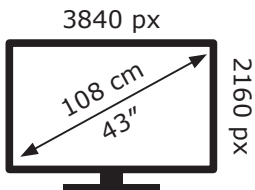

Posetite nas i uživajte u ekskluzivnom iskustvu pametne kupovine klikom na link:

<https://tehnoteka.rs/p/tcl-televizor-43p725-akcija-cena/>

ENERG

TCL

43P725X1

49 kWh/1000h

ABCDEF**G**

71 kWh/1000h