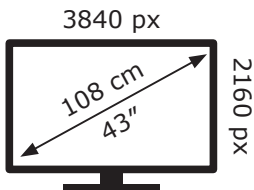

Posetite nas i uživajte u ekskluzivnom iskustvu pametne kupovine klikom na link:

<https://tehnoteka.rs/p/tcl-televizor-43p635-akcija-cena/>

ENERG

TCL

43P635X1

48 kWh/1000h

ABCDEF**G**

74 kWh/1000h