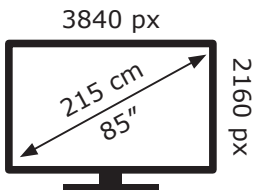

Posetite nas i uživajte u ekskluzivnom iskustvu pametne kupovine klikom na link:

<https://tehnoteka.rs/p/tcl-qled-televizor-85c735-akcija-cena/>

ENERG

TCL

85C735X1

203 kWh/1000h

ABCDEF**G**

361 kWh/1000h