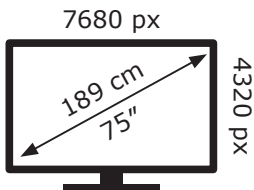

Posetite nas i uživajte u ekskluzivnom iskustvu pametne kupovine klikom na link:

<https://tehnoteka.rs/p/tcl-qled-miniled-televizor-75x925-akcija-cena/>

ENERG

TCL

75X925X1

356 kWh/1000h

ABCDEF**G**

405 kWh/1000h