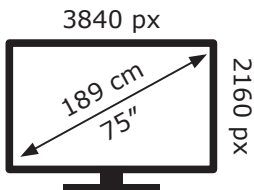

# ENERG

TCL

75C935X1

**170** kWh/1000h

ABCDEF**G**

**355** kWh/1000h

Ovaj dokument je originalno proizveden i objavljen od strane proizvođača, brenda TCL, i preuzet je sa njihove zvanične stranice. S obzirom na ovu činjenicu, Tehnoteka ističe da ne preuzima odgovornost za tačnost, celovitost ili pouzdanost informacija, podataka, mišljenja, saveta ili izjava sadržanih u ovom dokumentu.