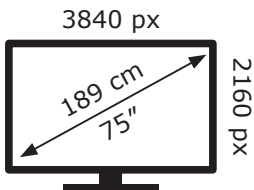

Posetite nas i uživajte u ekskluzivnom iskustvu pametne kupovine klikom na link:

<https://tehnoteka.rs/p/tcl-qled-televizor-75c835-akcija-cena/>

ENERG

TCL

75C835X1

172 kWh/1000h

ABCDEF**G**

422 kWh/1000h