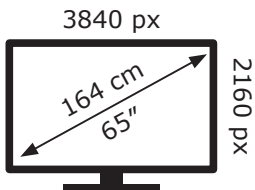

ENERG

TCL

65C935X1

130 kWh/1000h

ABCDEF**G**

286 kWh/1000h

Ovaj dokument je originalno proizveden i objavljen od strane proizvođača, brenda TCL, i preuzet je sa njihove zvanične stranice. S obzirom na ovu činjenicu, Tehnoteka ističe da ne preuzima odgovornost za tačnost, celovitost ili pouzdanost informacija, podataka, mišljenja, saveta ili izjava sadržanih u ovom dokumentu.