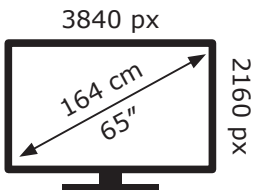

ENERG

TCL

65C935X1

130 kWh/1000h

ABCDEF**G**

286 kWh/1000h

Ovaj dokument je originalno proizveden i objavljen od strane proizvođača, brenda TCL, i preuzet je sa njihove zvanične stranice. S obzirom na ovu činjenicu, Tehnoteka ističe da ne preuzima odgovornost za tačnost, celovitost ili pouzdanost informacija, podataka, mišljenja, saveta ili izjava sadržanih u ovom dokumentu.