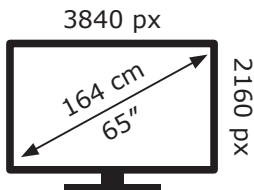

Posetite nas i uživajte u ekskluzivnom iskustvu pametne kupovine klikom na link:

<https://tehnoteka.rs/p/tcl-qled-televizor-65c835-akcija-cena/>

ENERG

TCL

65C835X1

136 kWh/1000h

ABCDEF**G**

300 kWh/1000h