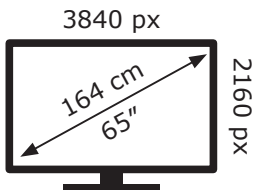

Posetite nas i uživajte u ekskluzivnom iskustvu pametne kupovine klikom na link:

<https://tehnoteka.rs/p/tcl-qled-televizor-65c735-akcija-cena/>

ENERG

TCL

65C735X1

102 kWh/1000h

ABCDEF**G**

180 kWh/1000h