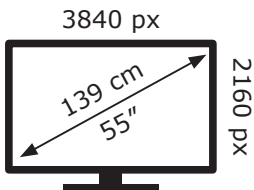

Posetite nas i uživajte u ekskluzivnom iskustvu pametne kupovine klikom na link:

<https://tehnoteka.rs/p/tcl-qled-televizor-55c835-akcija-cena/>

ENERG

TCL

55C835X1

103 kWh/1000h

ABCDEF**G**

250 kWh/1000h