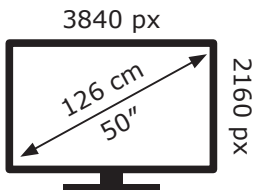

# ENERG

TCL

50C725X1

**81** kWh/1000h

ABCDEF**G**

**126** kWh/1000h

Ovaj dokument je originalno proizveden i objavljen od strane proizvođača, brenda TCL, i preuzet je sa njihove zvanične stranice. S obzirom na ovu činjenicu, Tehnoteka ističe da ne preuzima odgovornost za tačnost, celovitost ili pouzdanost informacija, podataka, mišljenja, saveta ili izjava sadržanih u ovom dokumentu.