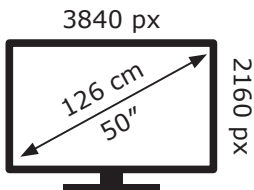

# ENERG

TCL

50C635X1

**75** kWh/1000h

ABCDEF**G**

**118** kWh/1000h

Ovaj dokument je originalno proizveden i objavljen od strane proizvođača, brenda TCL, i preuzet je sa njihove zvanične stranice. S obzirom na ovu činjenicu, Tehnoteka ističe da ne preuzima odgovornost za tačnost, celovitost ili pouzdanost informacija, podataka, mišljenja, saveta ili izjava sadržanih u ovom dokumentu.