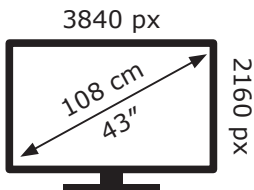

# ENERG

TCL

43C725X1

**62** kWh/1000h

ABCDEF**G**

**109** kWh/1000h

Ovaj dokument je originalno proizveden i objavljen od strane proizvođača, brenda TCL, i preuzet je sa njihove zvanične stranice. S obzirom na ovu činjenicu, Tehnoteka ističe da ne preuzima odgovornost za tačnost, celovitost ili pouzdanost informacija, podataka, mišljenja, saveta ili izjava sadržanih u ovom dokumentu.