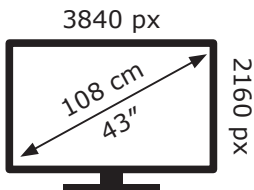

Posetite nas i uživajte u ekskluzivnom iskustvu pametne kupovine klikom na link:

<https://tehnoteka.rs/p/tcl-qled-televizor-43c635-akcija-cena/>

ENERG

TCL

43C635X1

65 kWh/1000h

ABCDEF**G**

100 kWh/1000h