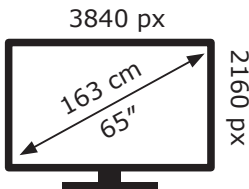

Posetite nas i uživajte u ekskluzivnom iskustvu pametne kupovine klikom na link:

<https://tehnoteka.rs/p/samsung-televizor-ue65cu7172uxxh-akcija-cena/>

ENERG

Samsung

UE65CU7172U

112 kWh/1000h

ABCDEF**G**

187 kWh/1000h