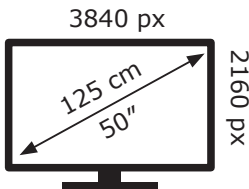

# ENERG

Samsung

UE50CU7172U

**71** kWh/1000h

ABCDEF**G**

**127** kWh/1000h

Ovaj dokument je originalno proizveden i objavljen od strane proizvođača, brenda Samsung, i preuzet je sa njihove zvanične stranice. S obzirom na ovu činjenicu, Tehnoteka ističe da ne preuzima odgovornost za tačnost, celovitost ili pouzdanost informacija, podataka, mišljenja, saveta ili izjava sadržanih u ovom dokumentu.