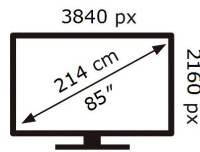

269 kWh/1000h

2019/2013

Ovaj dokument je originalno proizveden i objavljen od strane proizvođača, brenda Samsung, i preuzet je sa njihove zvanične stranice. S obzirom na ovu činjenicu, Tehnoteka ističe da ne preuzima odgovornost za tačnost, celovitost ili pouzdanost informacija, podataka, mišljenja, saveta ili izjava sadržanih u ovom dokumentu.