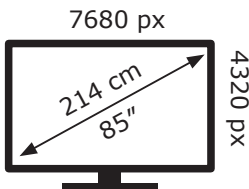

459 kWh/1000h

Ovaj dokument je originalno proizveden i objavljen od strane proizvođača, brenda Samsung, i preuzet je sa njihove zvanične stranice. S obzirom na ovu činjenicu, Tehnoteka ističe da ne preuzima odgovornost za tačnost, celovitost ili pouzdanost informacija, podataka, mišljenja, saveta ili izjava sadržanih u ovom dokumentu.