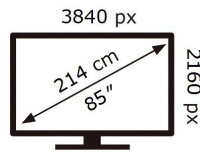

**323** kWh/1000h

2019/2013

Ovaj dokument je originalno proizveden i objavljen od strane proizvođača, brenda Samsung, i preuzet je sa njihove zvanične stranice. S obzirom na ovu činjenicu, Tehnoteka ističe da ne preuzima odgovornost za tačnost, celovitost ili pouzdanost informacija, podataka, mišljenja, saveta ili izjava sadržanih u ovom dokumentu.