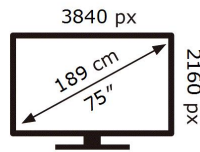

270 kWh/1000h

2019/2013

Ovaj dokument je originalno proizveden i objavljen od strane proizvođača, brenda Samsung, i preuzet je sa njihove zvanične stranice. S obzirom na ovu činjenicu, Tehnoteka ističe da ne preuzima odgovornost za tačnost, celovitost ili pouzdanost informacija, podataka, mišljenja, saveta ili izjava sadržanih u ovom dokumentu.