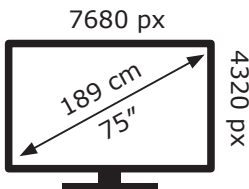

# ENERG

Samsung

QE75QN900CT

**141** kWh/1000h

ABCDEF**G**

**410** kWh/1000h

Ovaj dokument je originalno proizveden i objavljen od strane proizvođača, brenda Samsung, i preuzet je sa njihove zvanične stranice. S obzirom na ovu činjenicu, Tehnoteka ističe da ne preuzima odgovornost za tačnost, celovitost ili pouzdanost informacija, podataka, mišljenja, saveta ili izjava sadržanih u ovom dokumentu.