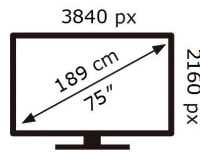

225 kWh/1000h

2019/2013

Ovaj dokument je originalno proizveden i objavljen od strane proizvođača, brenda Samsung, i preuzet je sa njihove zvanične stranice. S obzirom na ovu činjenicu, Tehnoteka ističe da ne preuzima odgovornost za tačnost, celovitost ili pouzdanost informacija, podataka, mišljenja, saveta ili izjava sadržanih u ovom dokumentu.