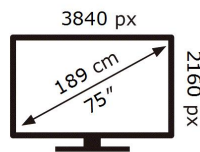

ABCDEF **G**

**251** kWh/1000h

2019/2013

Ovaj dokument je originalno proizveden i objavljen od strane proizvođača, brenda Samsung, i preuzet je sa njihove zvanične stranice. S obzirom na ovu činjenicu, Tehnoteka ističe da ne preuzima odgovornost za tačnost, celovitost ili pouzdanost informacija, podataka, mišljenja, saveta ili izjava sadržanih u ovom dokumentu.