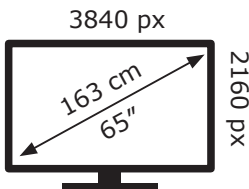

190 kWh/1000h

Ovaj dokument je originalno proizveden i objavljen od strane proizvođača, brenda Samsung, i preuzet je sa njihove zvanične stranice. S obzirom na ovu činjenicu, Tehnoteka ističe da ne preuzima odgovornost za tačnost, celovitost ili pouzdanost informacija, podataka, mišljenja, saveta ili izjava sadržanih u ovom dokumentu.