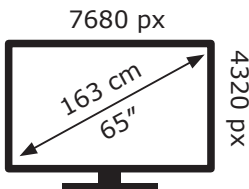

# ENERG

Samsung

QE65QN900CT

**112** kWh/1000h

ABCDEF**G**

**389** kWh/1000h

Ovaj dokument je originalno proizveden i objavljen od strane proizvođača, brenda Samsung, i preuzet je sa njihove zvanične stranice. S obzirom na ovu činjenicu, Tehnoteka ističe da ne preuzima odgovornost za tačnost, celovitost ili pouzdanost informacija, podataka, mišljenja, saveta ili izjava sadržanih u ovom dokumentu.