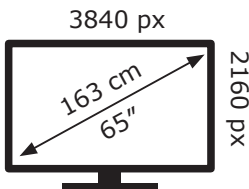

292 kWh/1000h

Ovaj dokument je originalno proizveden i objavljen od strane proizvođača, brenda Samsung, i preuzet je sa njihove zvanične stranice. S obzirom na ovu činjenicu, Tehnoteka ističe da ne preuzima odgovornost za tačnost, celovitost ili pouzdanost informacija, podataka, mišljenja, saveta ili izjava sadržanih u ovom dokumentu.