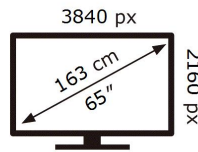

229 kWh/1000h

2019/2013

Ovaj dokument je originalno proizveden i objavljen od strane proizvođača, brenda Samsung, i preuzet je sa njihove zvanične stranice. S obzirom na ovu činjenicu, Tehnoteka ističe da ne preuzima odgovornost za tačnost, celovitost ili pouzdanost informacija, podataka, mišljenja, saveta ili izjava sadržanih u ovom dokumentu.