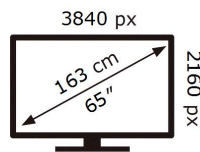

ABCDEF **G**

214 kWh/1000h

2019/2013

Ovaj dokument je originalno proizveden i objavljen od strane proizvođača, brenda Samsung, i preuzet je sa njihove zvanične stranice. S obzirom na ovu činjenicu, Tehnoteka ističe da ne preuzima odgovornost za tačnost, celovitost ili pouzdanost informacija, podataka, mišljenja, saveta ili izjava sadržanih u ovom dokumentu.