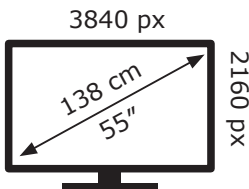

# ENERG

Samsung

QE55QN90CAT

**81** kWh/1000h

ABCDEF**G**

**184** kWh/1000h

Ovaj dokument je originalno proizveden i objavljen od strane proizvođača, brenda Samsung, i preuzet je sa njihove zvanične stranice. S obzirom na ovu činjenicu, Tehnoteka ističe da ne preuzima odgovornost za tačnost, celovitost ili pouzdanost informacija, podataka, mišljenja, saveta ili izjava sadržanih u ovom dokumentu.