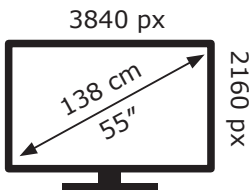

Posetite nas i uživajte u ekskluzivnom iskustvu pametne kupovine klikom na link:

<https://tehnoteka.rs/p/samsung-qled-televizor-qe55q80catxxh-akcija-cena/>

ENERG

Samsung

QE55Q80CAT

84 kWh/1000h

ABCDEF**G**

236 kWh/1000h