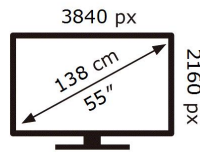

130 kWh/1000h

2019/2013

Ovaj dokument je originalno proizveden i objavljen od strane proizvođača, brenda Samsung, i preuzet je sa njihove zvanične stranice. S obzirom na ovu činjenicu, Tehnoteka ističe da ne preuzima odgovornost za tačnost, celovitost ili pouzdanost informacija, podataka, mišljenja, saveta ili izjava sadržanih u ovom dokumentu.