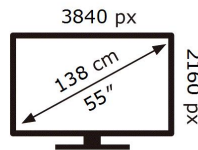

ABCDEF **G**

181 kWh/1000h

2019/2013

Ovaj dokument je originalno proizveden i objavljen od strane proizvođača, brenda Samsung, i preuzet je sa njihove zvanične stranice. S obzirom na ovu činjenicu, Tehnoteka ističe da ne preuzima odgovornost za tačnost, celovitost ili pouzdanost informacija, podataka, mišljenja, saveta ili izjava sadržanih u ovom dokumentu.