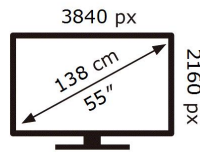

164 kWh/1000h

2019/2013

Ovaj dokument je originalno proizveden i objavljen od strane proizvođača, brenda Samsung, i preuzet je sa njihove zvanične stranice. S obzirom na ovu činjenicu, Tehnoteka ističe da ne preuzima odgovornost za tačnost, celovitost ili pouzdanost informacija, podataka, mišljenja, saveta ili izjava sadržanih u ovom dokumentu.