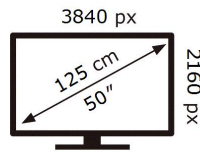

**217** kWh/1000h

2019/2013

Ovaj dokument je originalno proizveden i objavljen od strane proizvođača, brenda Samsung, i preuzet je sa njihove zvanične stranice. S obzirom na ovu činjenicu, Tehnoteka ističe da ne preuzima odgovornost za tačnost, celovitost ili pouzdanost informacija, podataka, mišljenja, saveta ili izjava sadržanih u ovom dokumentu.