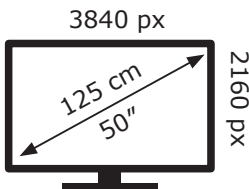

Posetite nas i uživajte u ekskluzivnom iskustvu pametne kupovine klikom na link:

<https://tehnoteka.rs/p/samsung-qled-televizor-qe50q60cauxxh-akcija-cena/>

ENERG

Samsung

QE50Q60CAU

53 kWh/1000h

ABCDEF**G**

103 kWh/1000h