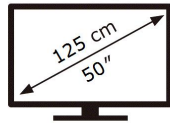

100 kWh/1000h

3840 px

2160 px

2019/2013

Ovaj dokument je originalno proizveden i objavljen od strane proizvođača, brenda Samsung, i preuzet je sa njihove zvanične stranice. S obzirom na ovu činjenicu, Tehnoteka ističe da ne preuzima odgovornost za tačnost, celovitost ili pouzdanost informacija, podataka, mišljenja, saveta ili izjava sadržanih u ovom dokumentu.