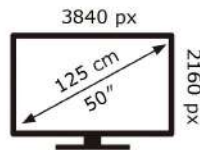

132 kWh/1000h

2019/2013

Ovaj dokument je originalno proizveden i objavljen od strane proizvođača, brenda Samsung, i preuzet je sa njihove zvanične stranice. S obzirom na ovu činjenicu, Tehnoteka ističe da ne preuzima odgovornost za tačnost, celovitost ili pouzdanost informacija, podataka, mišljenja, saveta ili izjava sadržanih u ovom dokumentu.