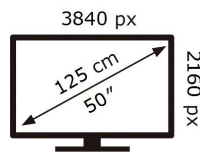

132 kWh/1000h

2019/2013

Ovaj dokument je originalno proizveden i objavljen od strane proizvođača, brenda Samsung, i preuzet je sa njihove zvanične stranice. S obzirom na ovu činjenicu, Tehnoteka ističe da ne preuzima odgovornost za tačnost, celovitost ili pouzdanost informacija, podataka, mišljenja, saveta ili izjava sadržanih u ovom dokumentu.